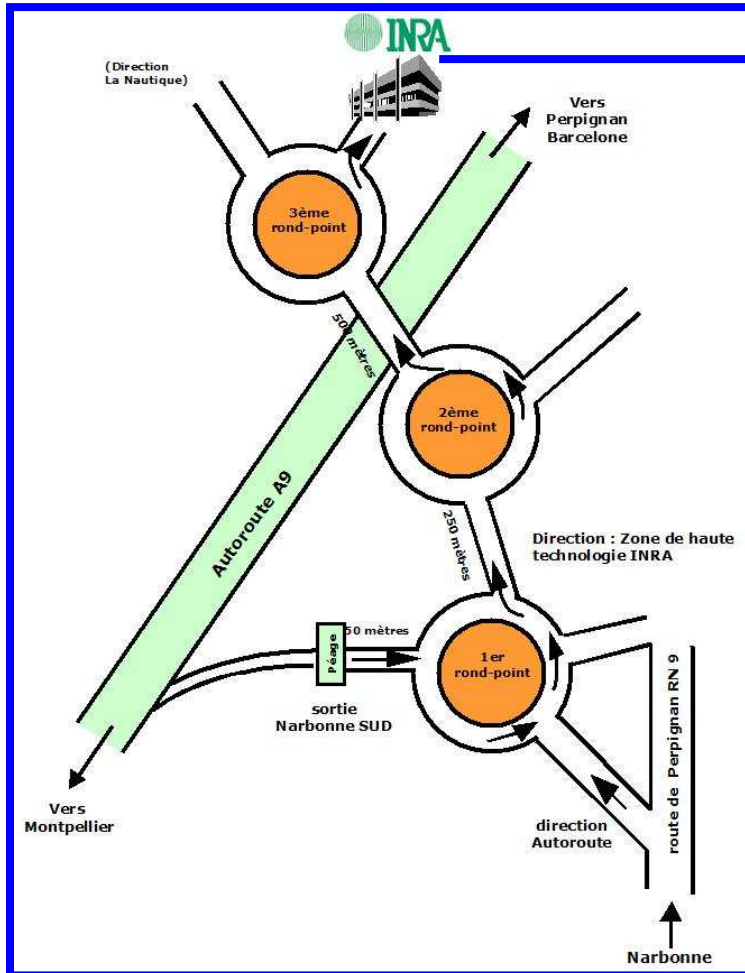

Plan d'accès

Naskeo Environnement
 INRA, Avenue des Etangs
 11 100, Narbonne
 Tel : 04 68 42 51 91
 Fax : 04 68 42 51 60

Par route

Narbonne se trouve à 150 km de Toulouse, 100 km de Montpellier et 60 km de Perpignan. Le LBE se situe à la sortie Narbonne sud de l'autoroute A9.

Par avion

- Aéroport Montpellier-Méditerranée : 7 km au sud-est de Montpellier
- Aéroport International Perpignan- Rivesaltes : 3 km au nord de Perpignan
- Aéroport Carcassonne-Salvaza : 3 km à l'ouest de Carcassonne
- Aéroport Toulouse-Blagnac : 8 km au nord-ouest de Toulouse
- Aéroport Béziers-Vias : 10 km à l'est de Béziers

Par train

SNCF Gare de Narbonne boulevard Frédéric Mistral